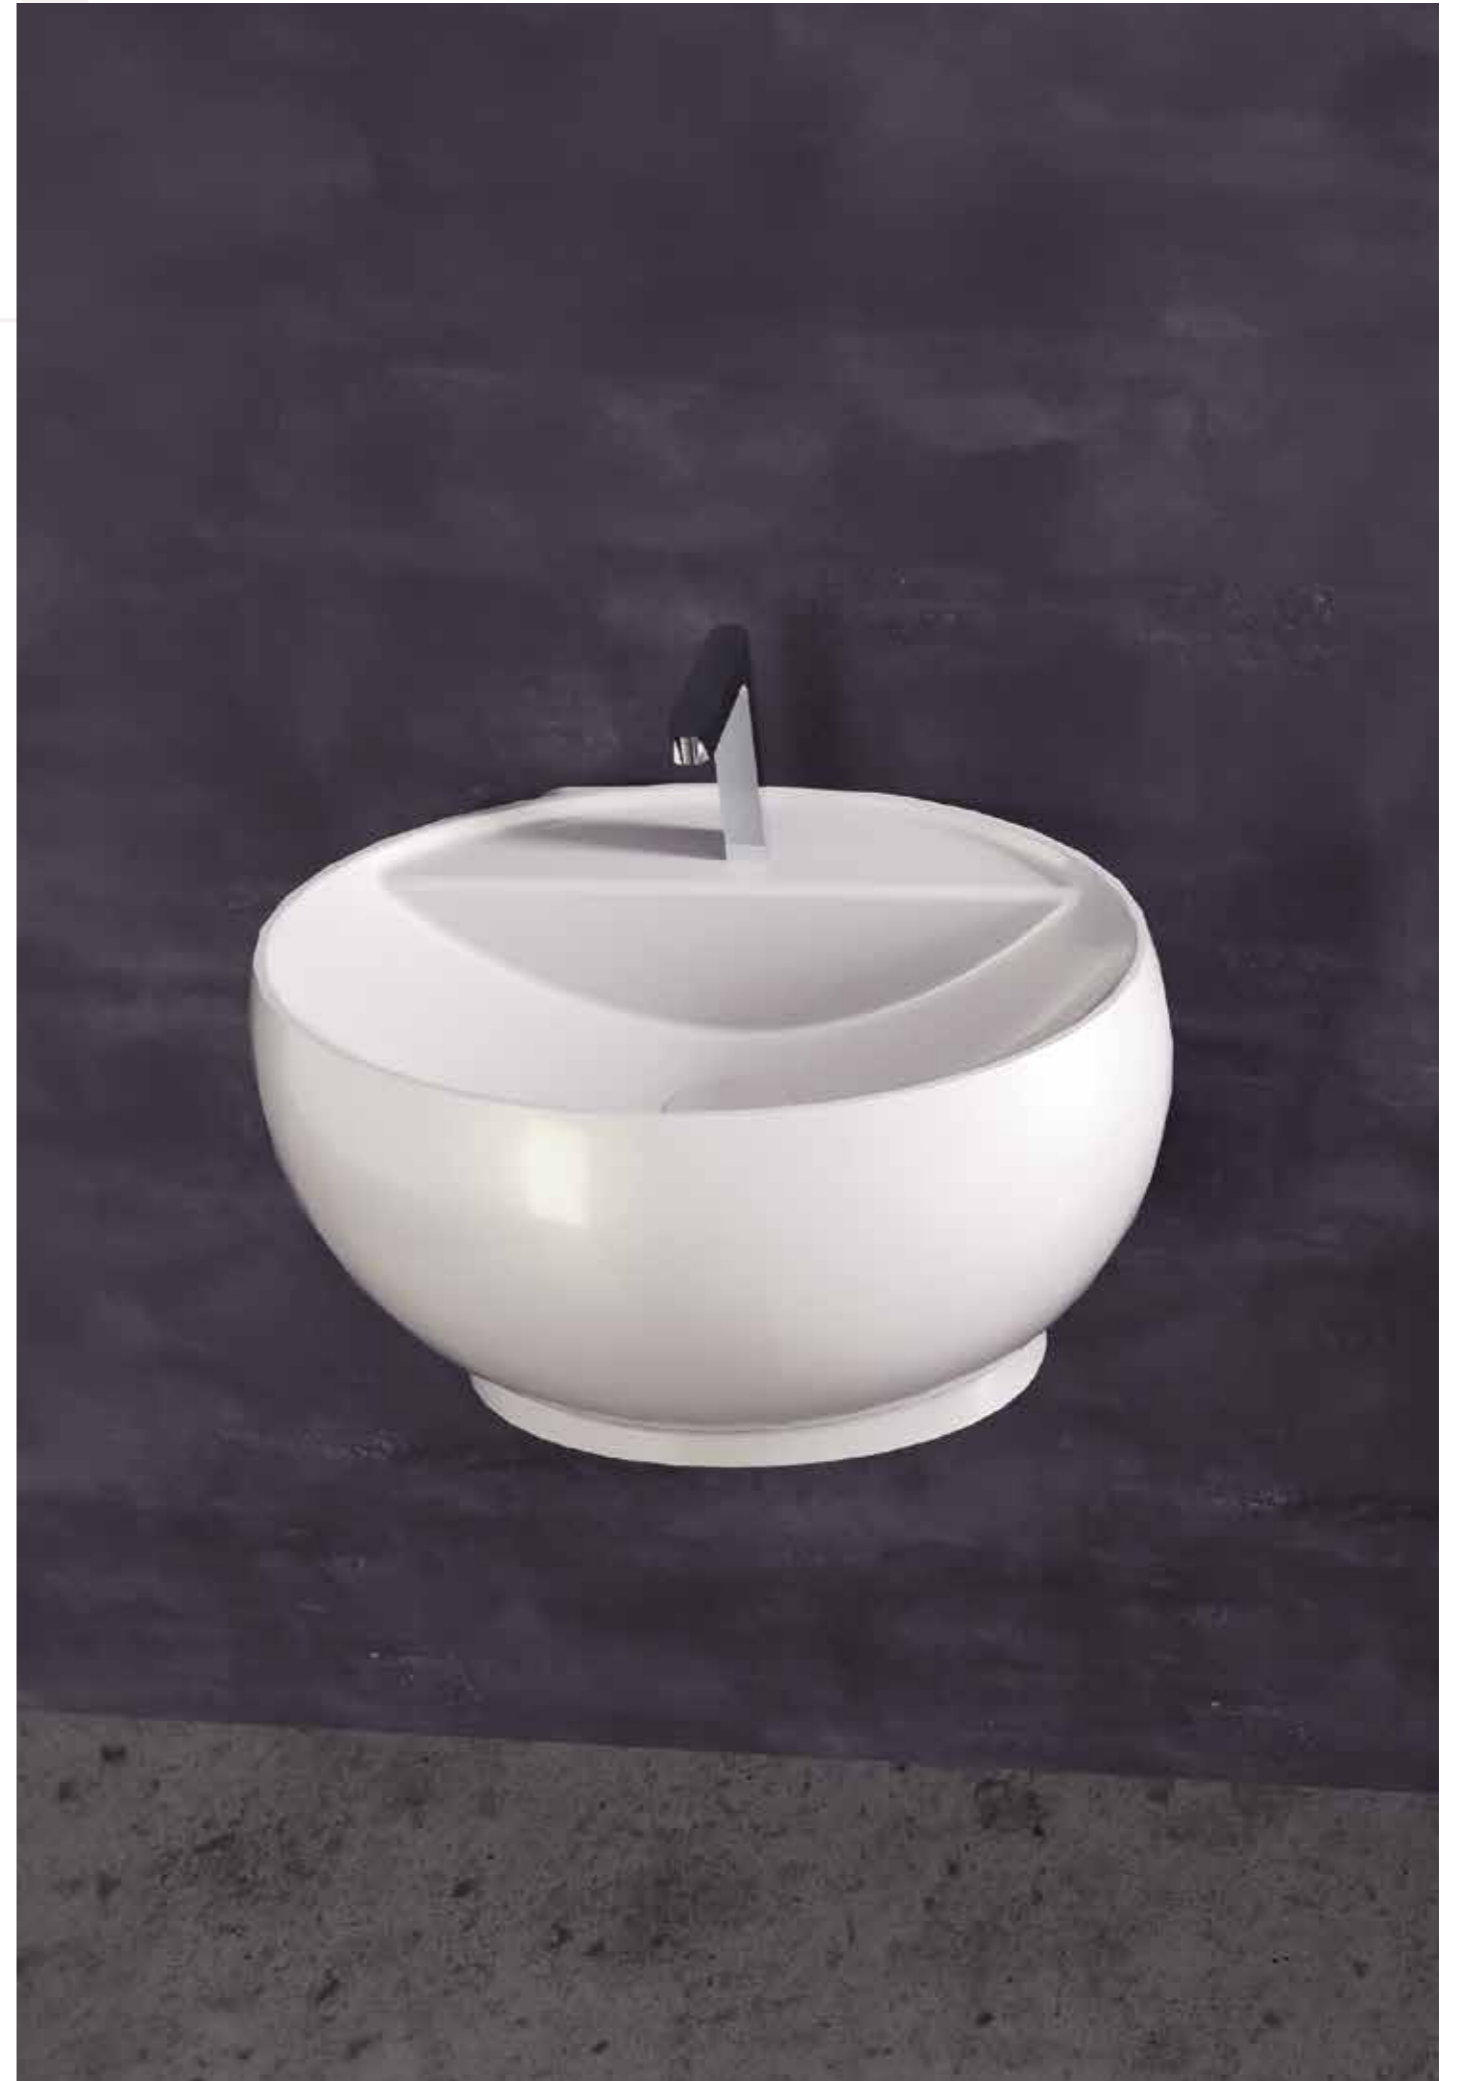

AQUA SERIES

Su elementinin serinletici ve canlandırıcı enerjisini banyonuza taşıyan Aqua serisi, akıcı tasarımı ile dikkat çekiyor.