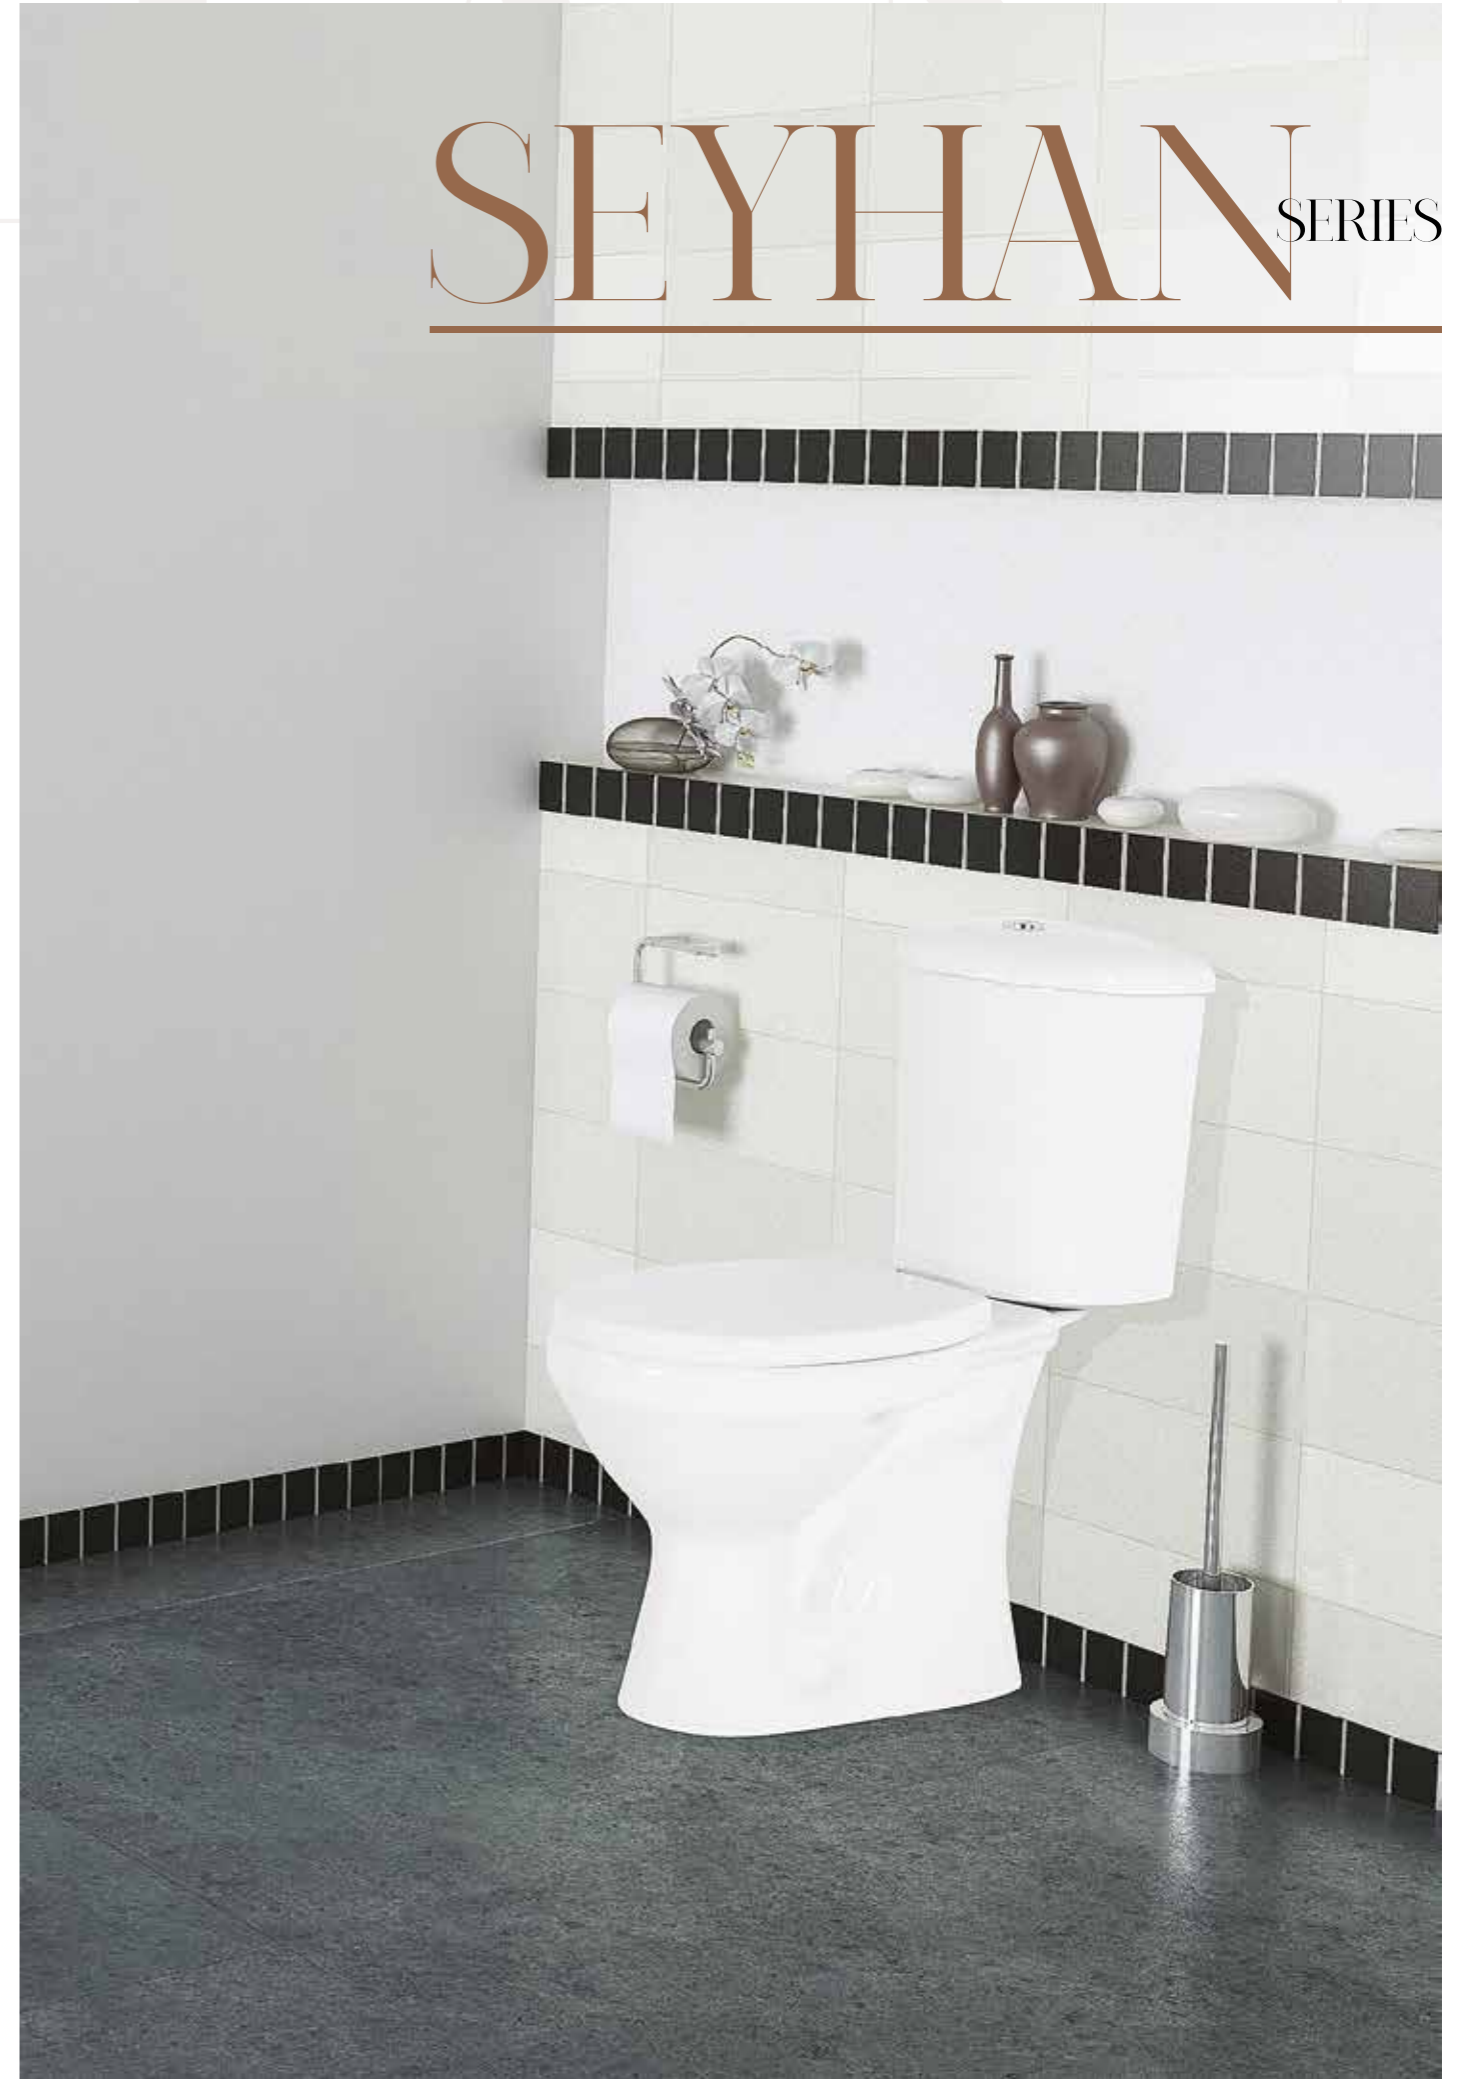

SEYHAN SERIES