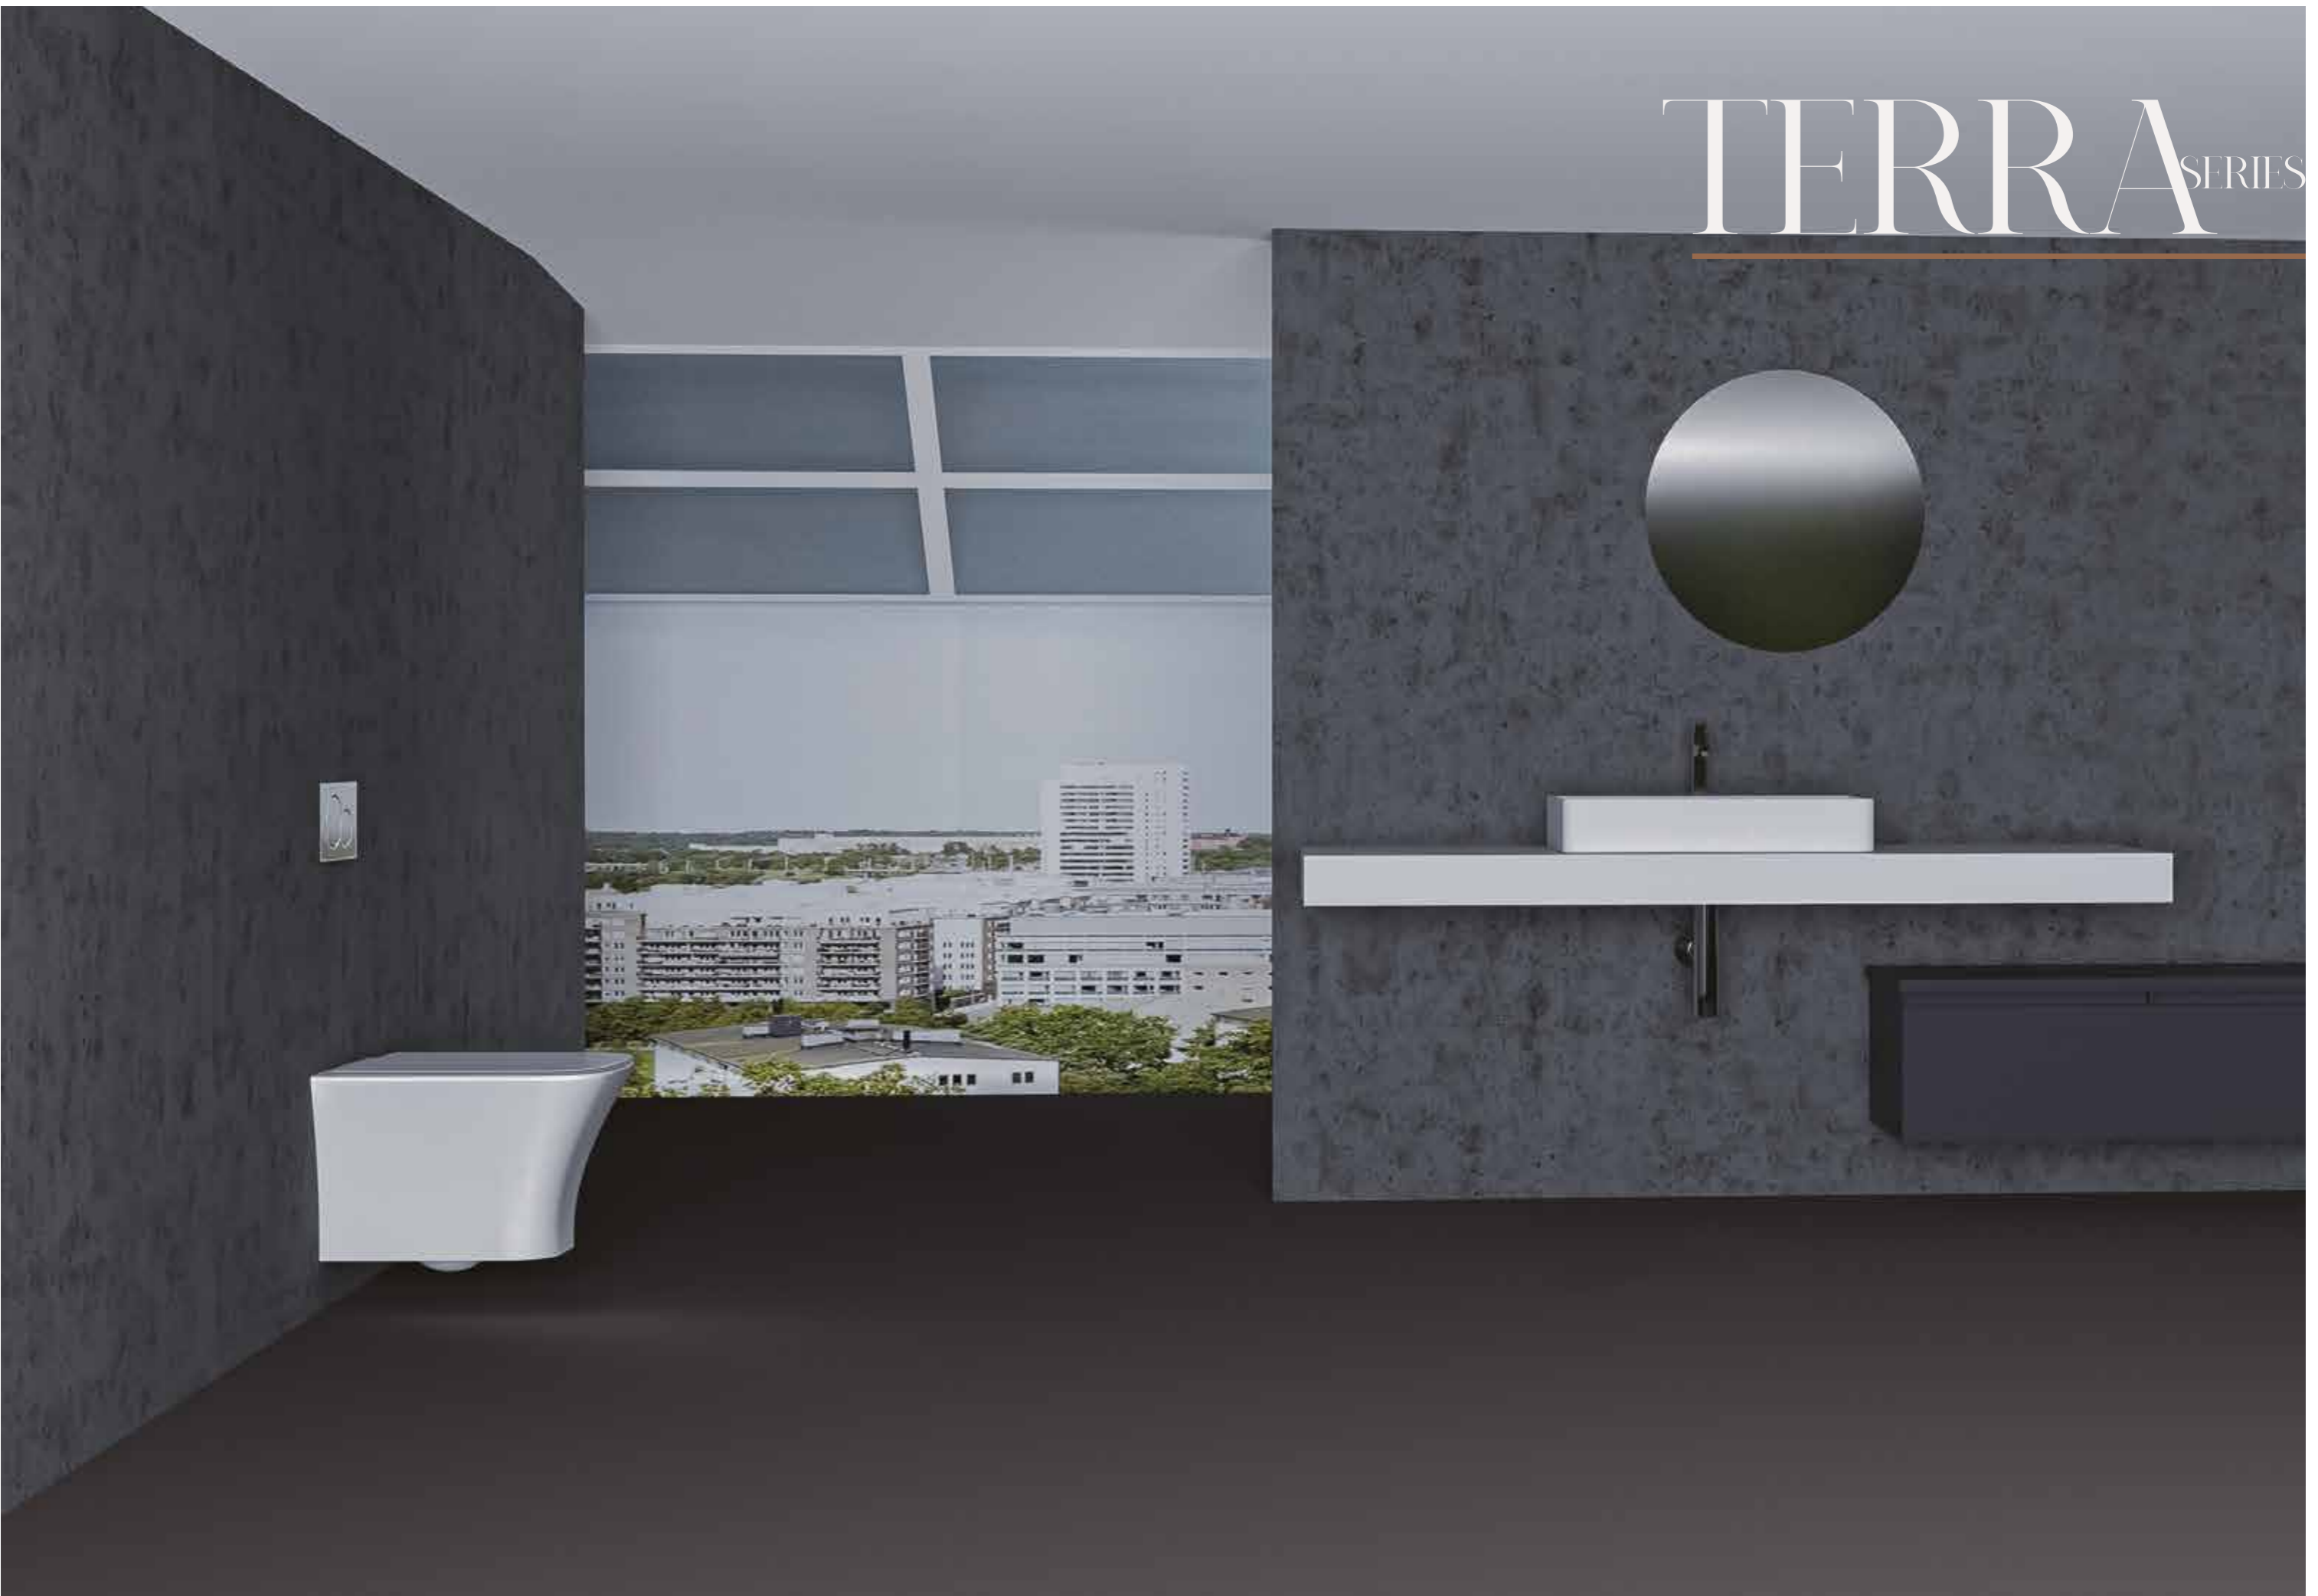

TERRA SERIES