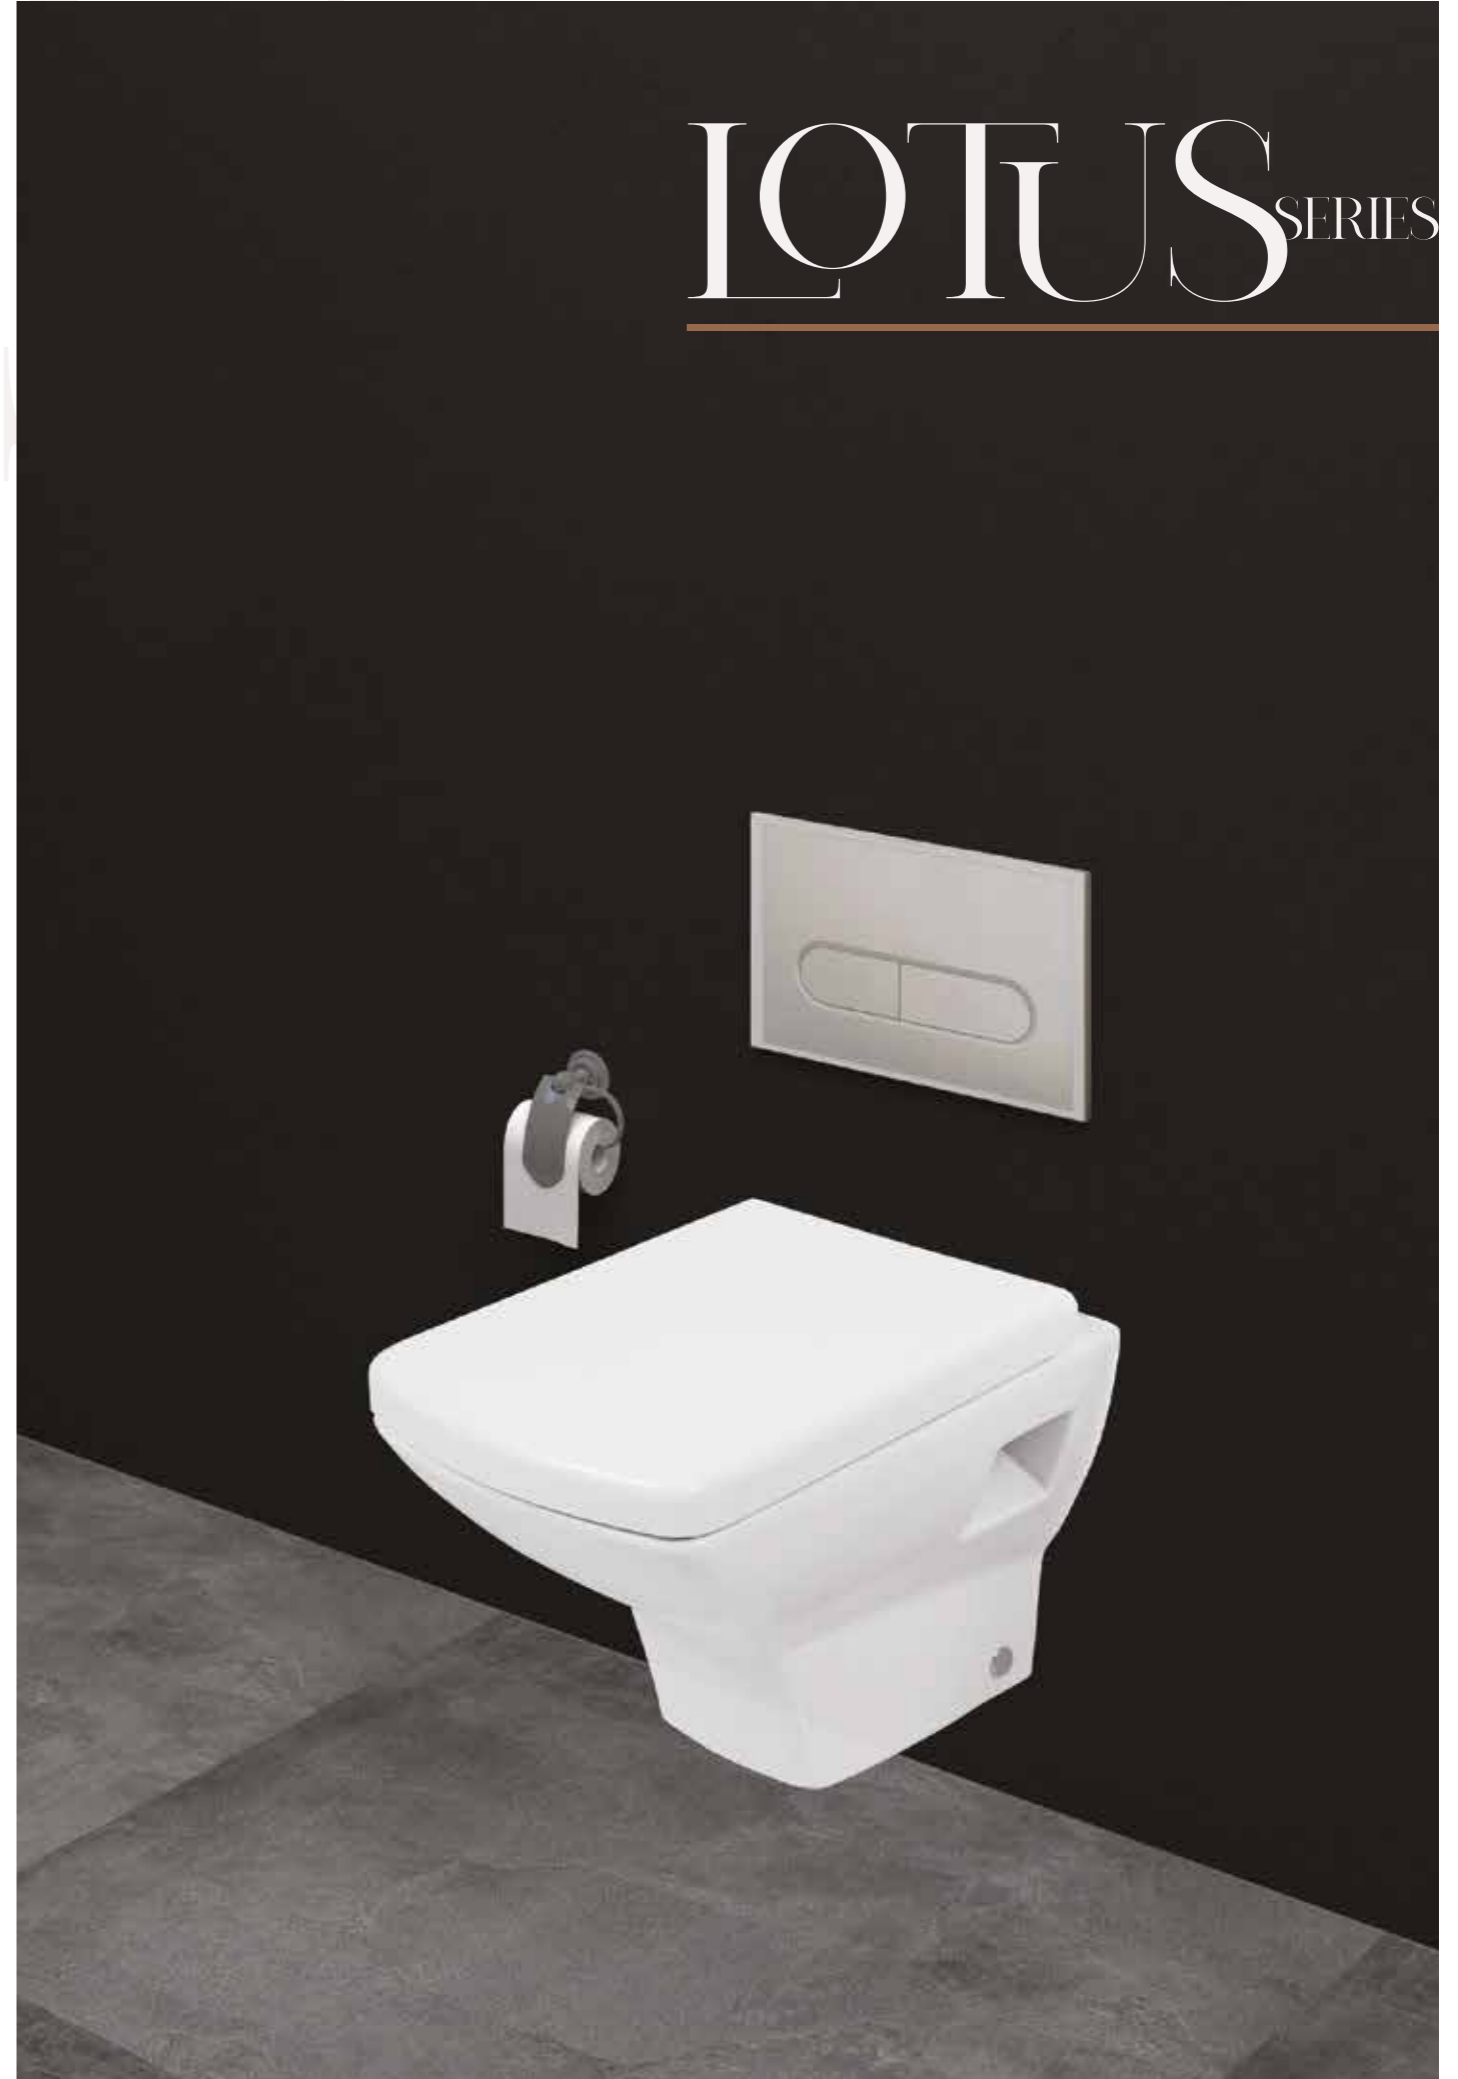

LOTUS

SERIES