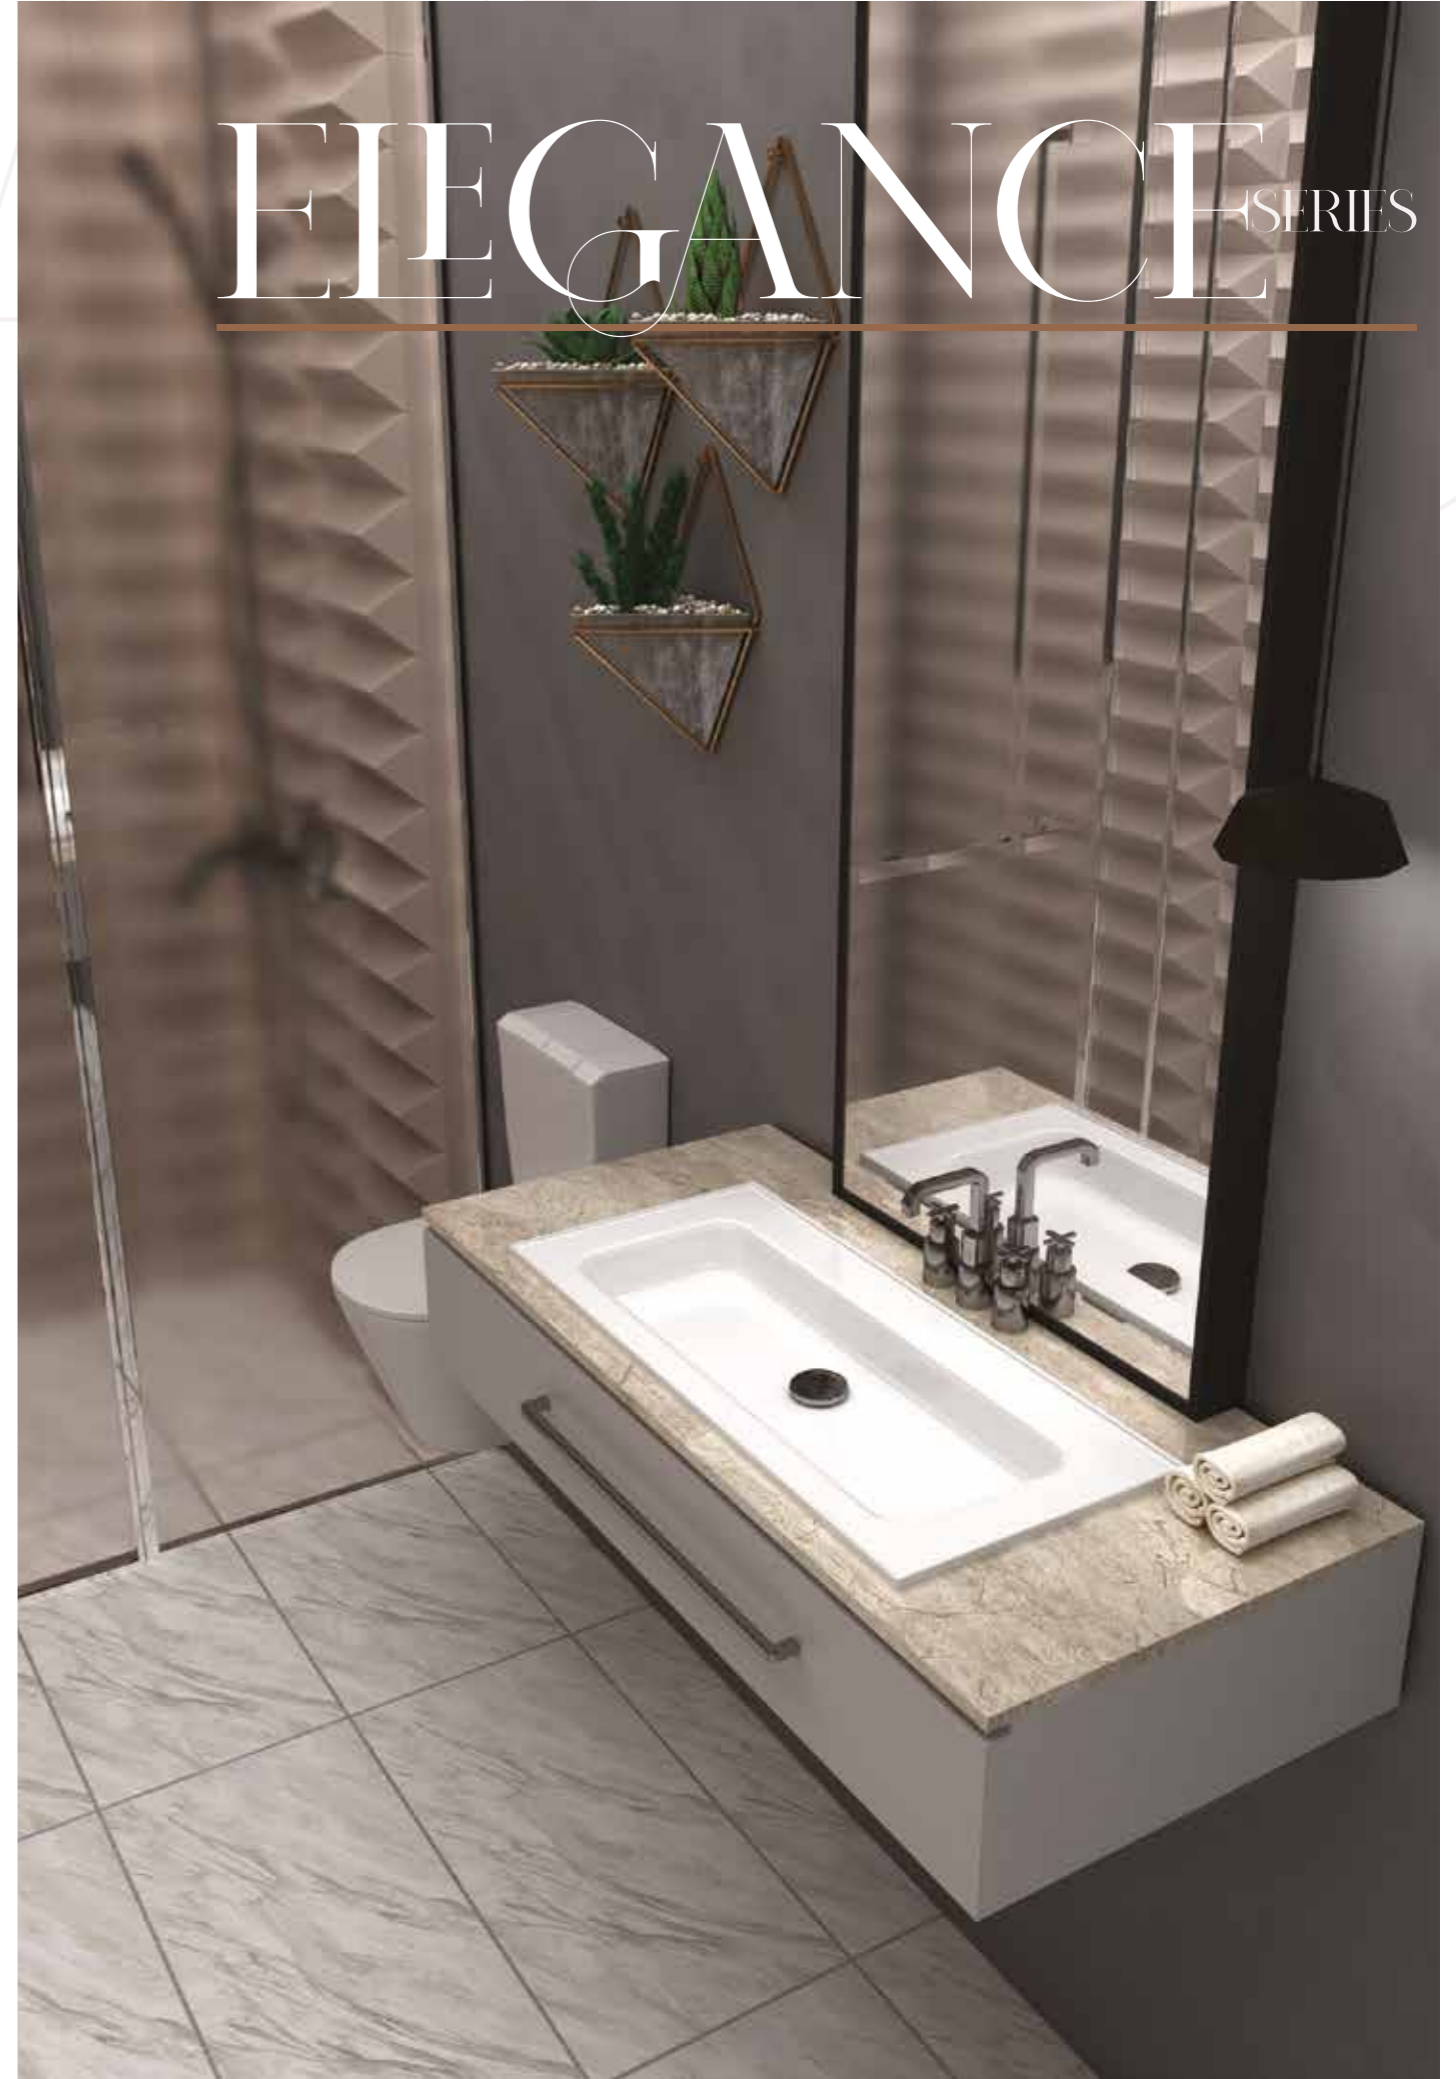

6350ms011
Elegance
Tezgah Üstü
Lavabo
100x45 cm

6350ms007
Elegance
Tezgah Üstü
Lavabo
80x45 cm

6350ms003
Elegance
Tezgah Üstü
Lavabo
65x45 cm

6350ms001
Elegance
Tezgah Üstü
Lavabo
55x45 cm

VARNA SERIES

Minimalist tasarım anlayışı ile öne çıkan, düz hatları ve sade formu ile banyonuza çağdaş bir dokunuş katarak kullanışlı bir banyo deneyimi sunar.