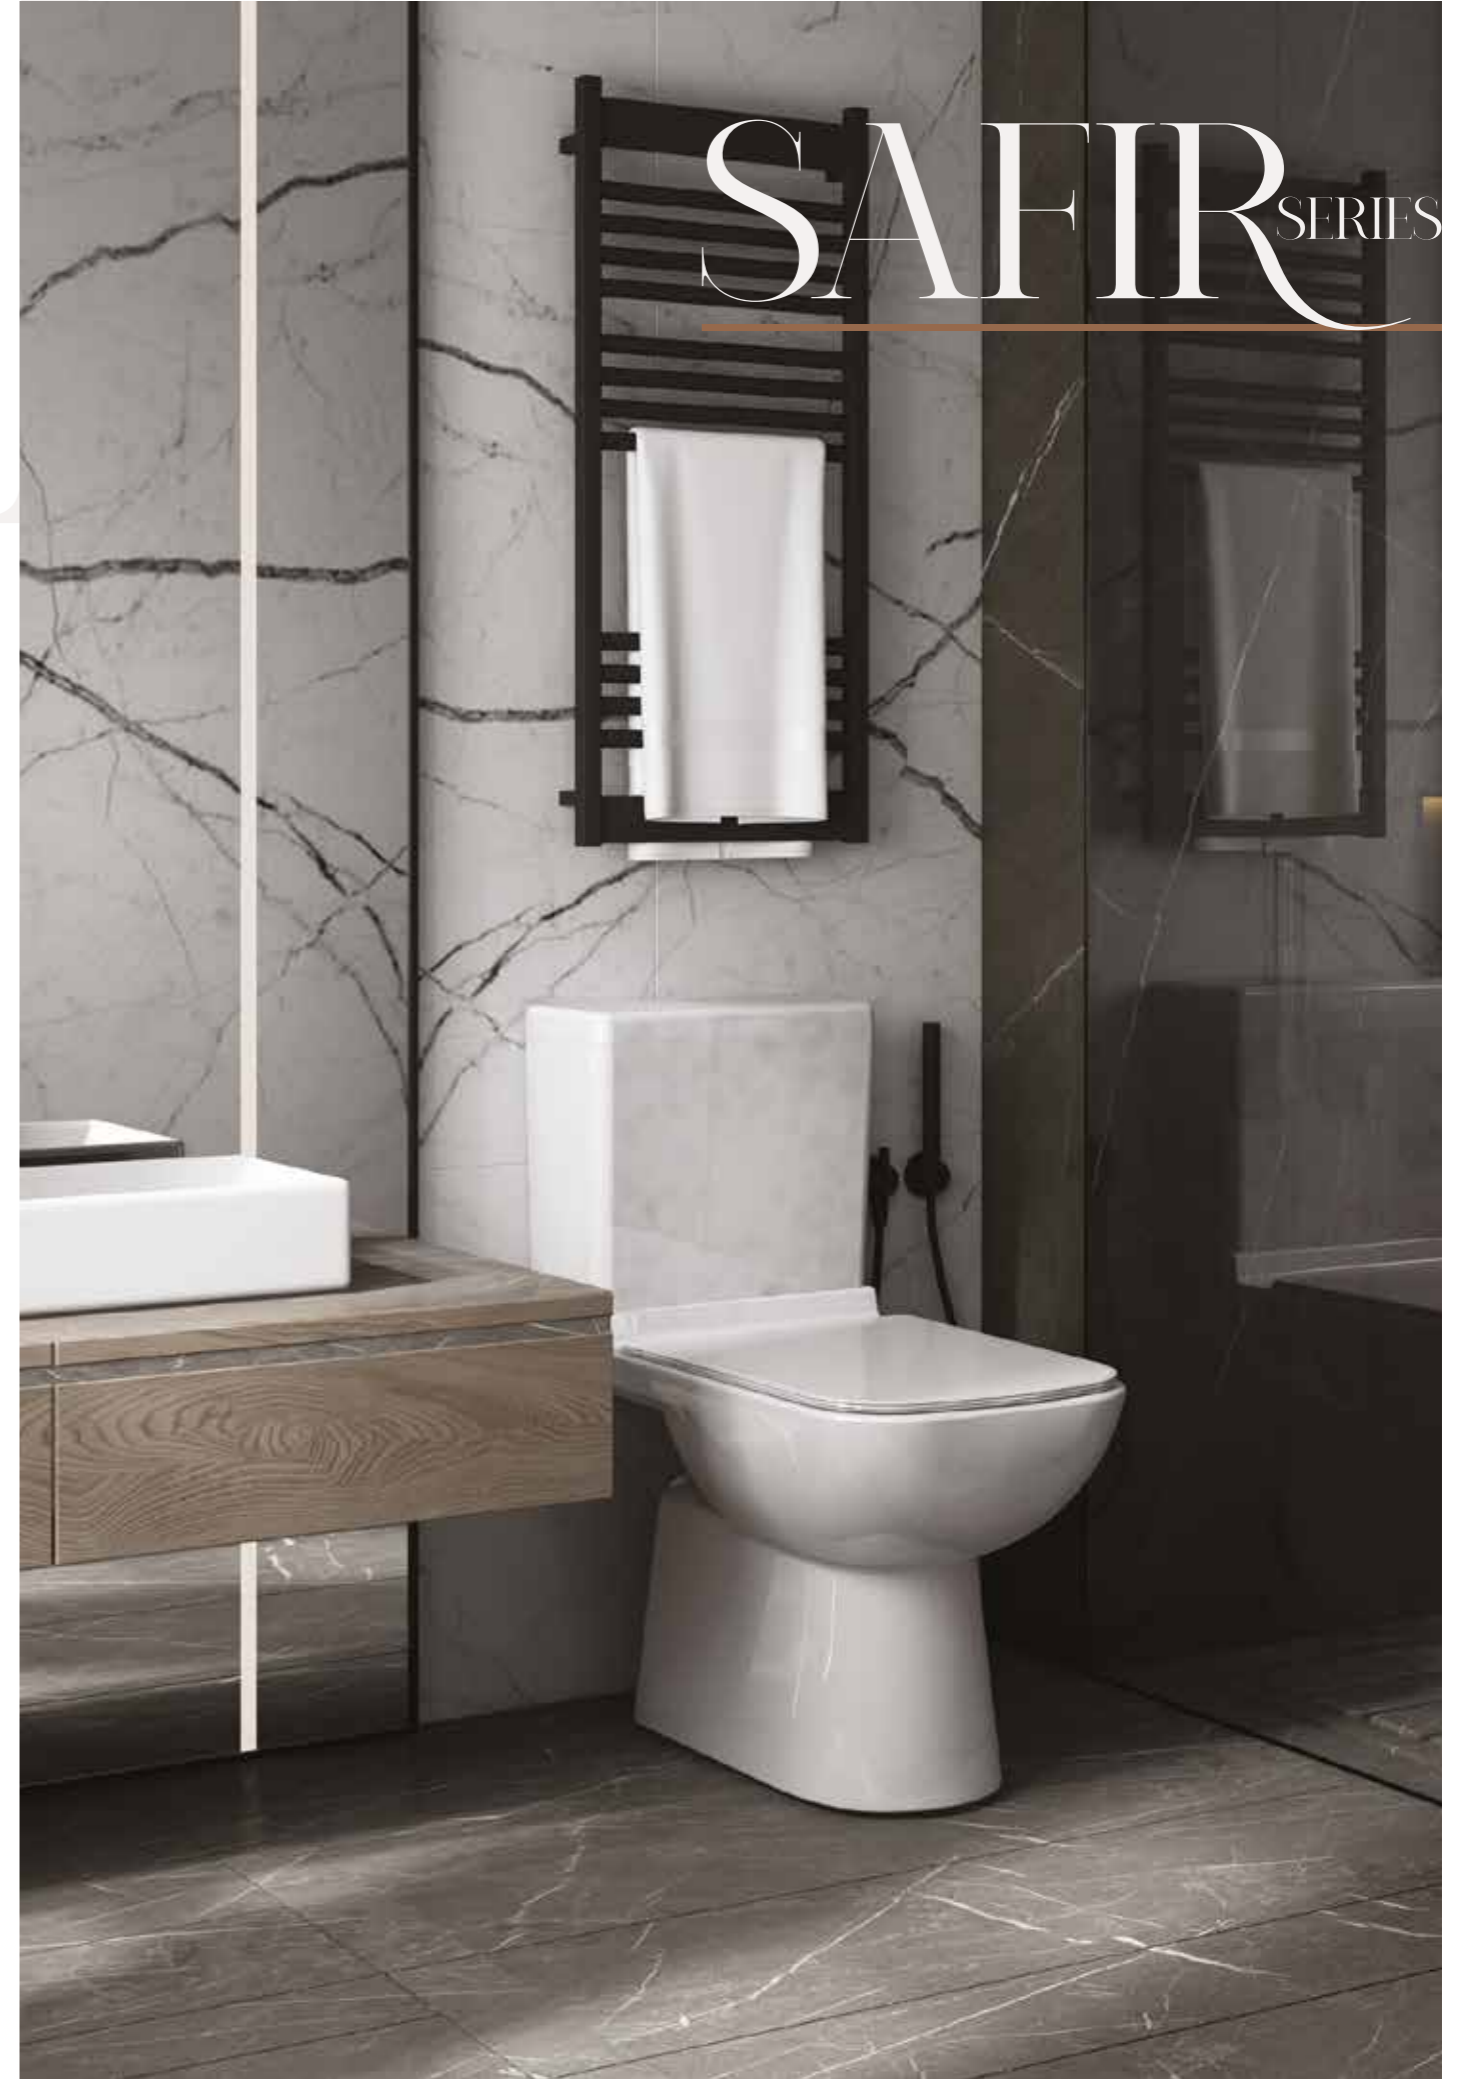

SAFIR SERIES

Safir serisi, banyonuzda asil ve gösterişli bir atmosfer oluşturuyor. Parlak tonları ve zarif tasarımı ile Safir, banyonuzda değerli taşların şıklığını yaşıyor.