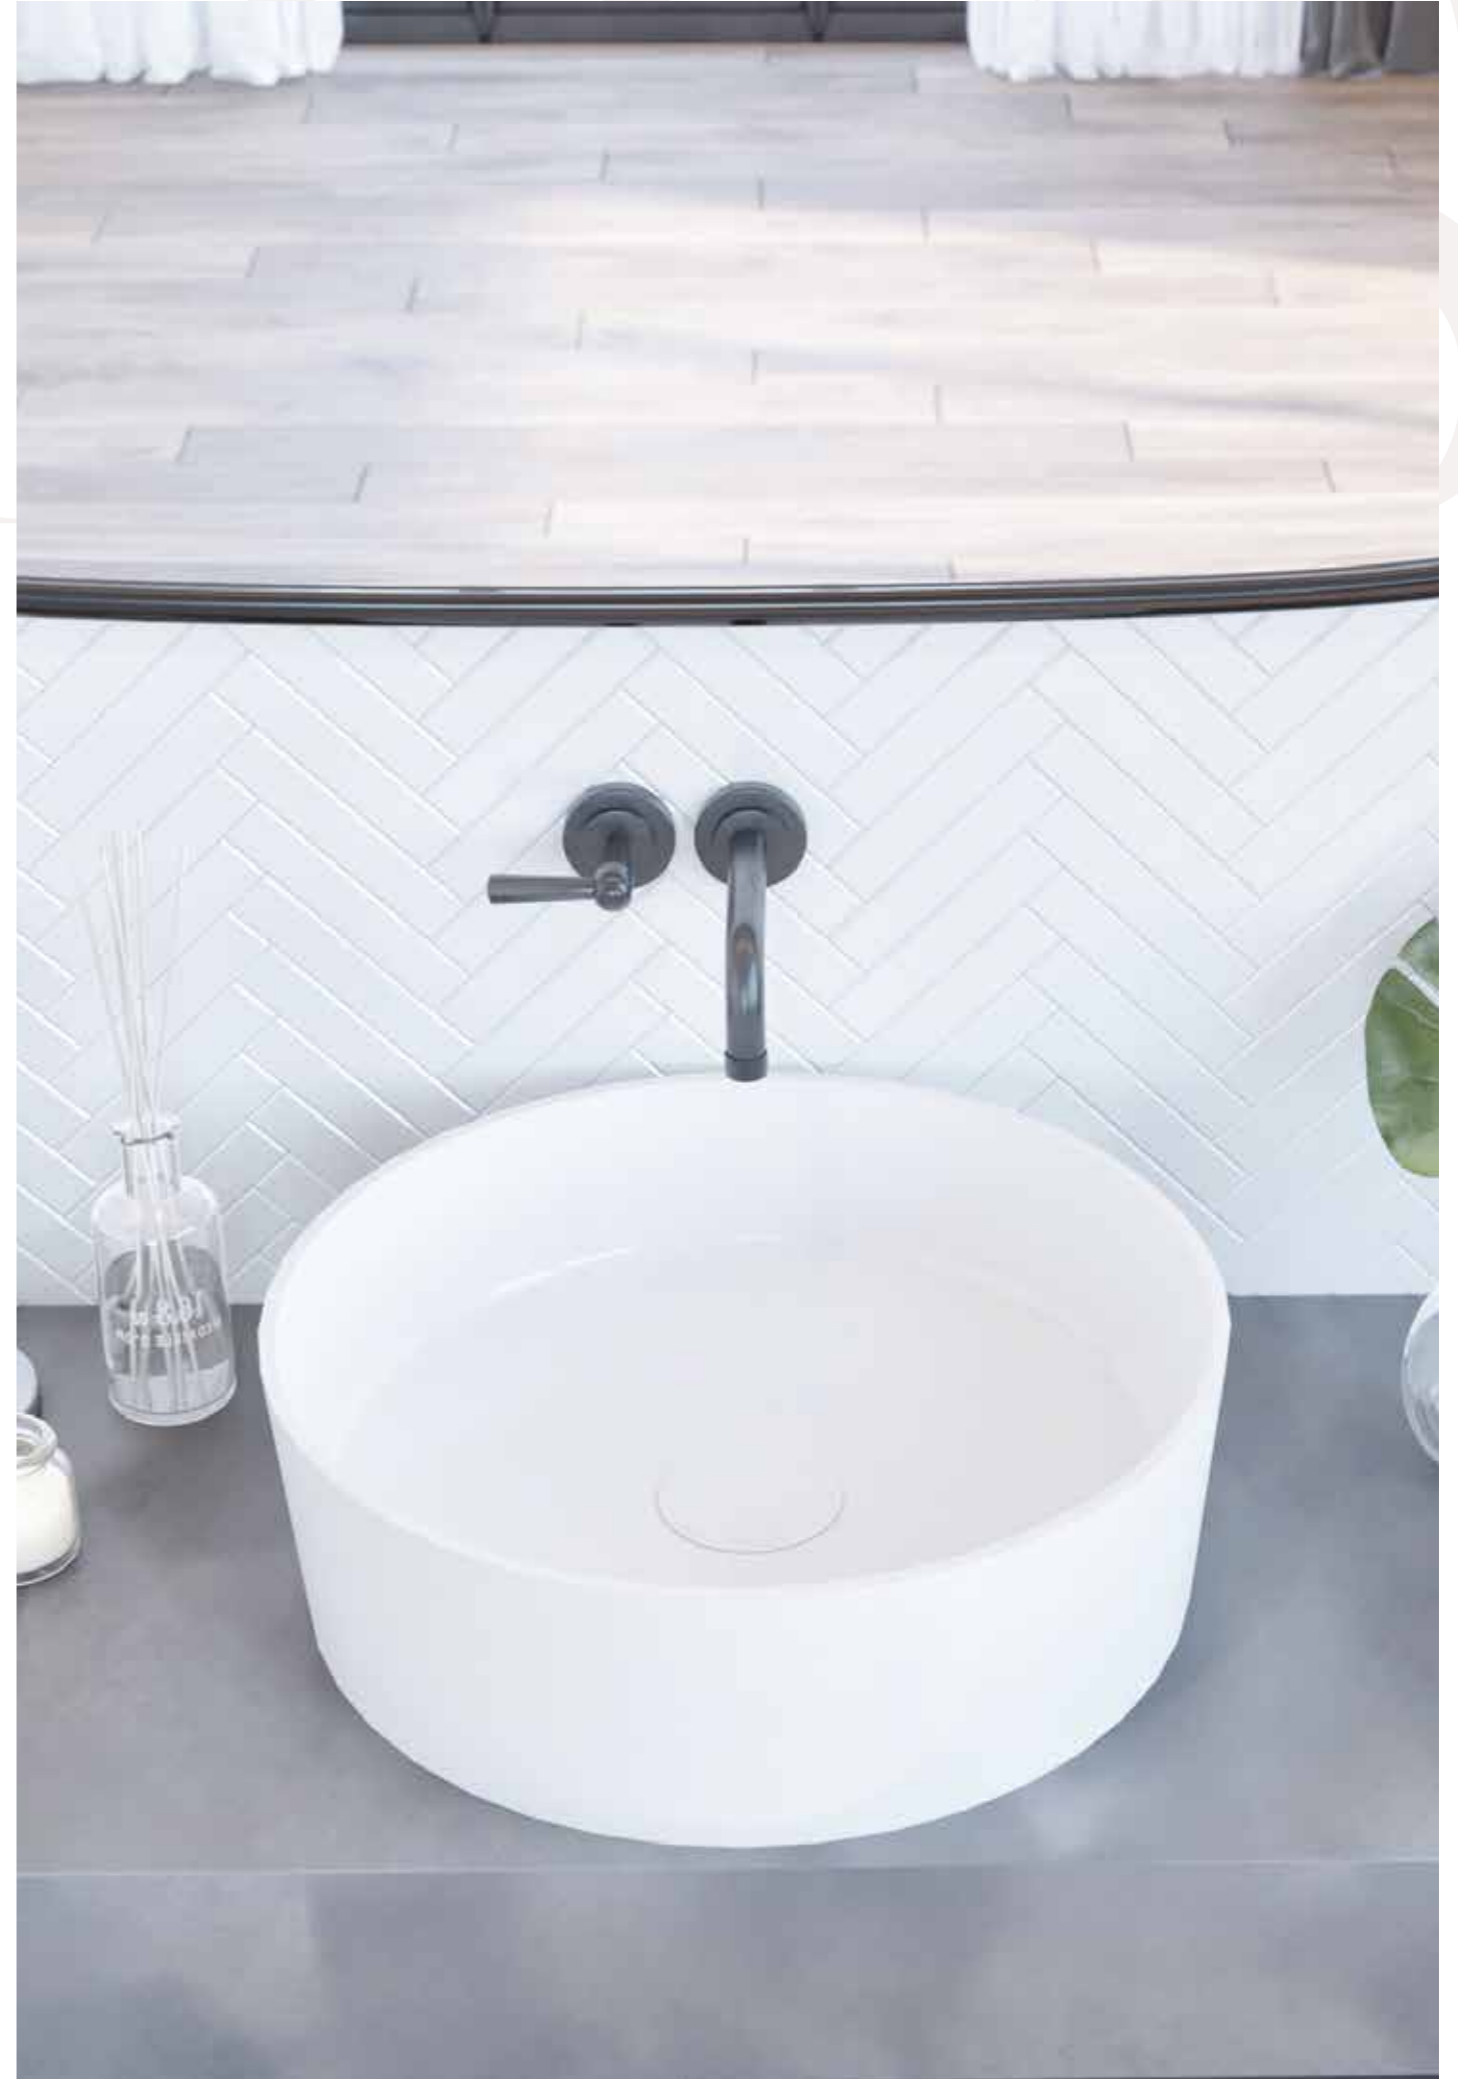

MINITUS SERIES

Modern ve şık çizgileri ile Minitus serisi, zarif ve kompakt tasarımı ile banyonuzda maksimum fonksiyonellik sunuyor.